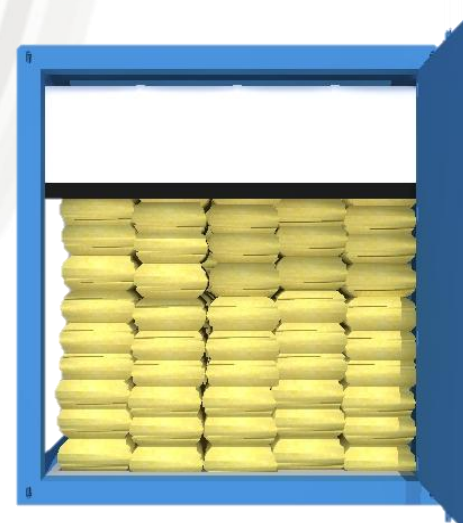

Perspectiva container vazio com a manta

Instruções:

Amarrar os fios nos ganchos e apoiar o **Dry Blanket** sobre os fios deixando suspenso antes do início do carregamento.

Contatos: + 55 41 3422 7455

+ 55 41 9244 2569

E-mail: daniel@cdsafety.com.br

Vista lateral do container sendo carregado após instalação da manta

Container com a carga completa